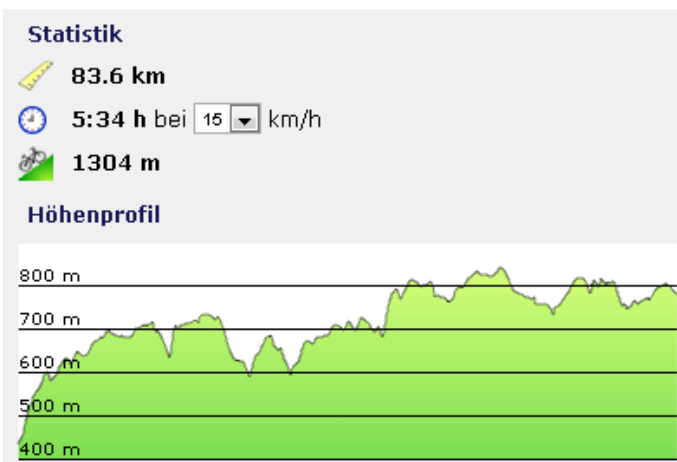

1. Etappe Blankenstein – Masserberg

2. Etappe Masserberg – Eberstedt

3. Etappe Eberstedt – Schleiz