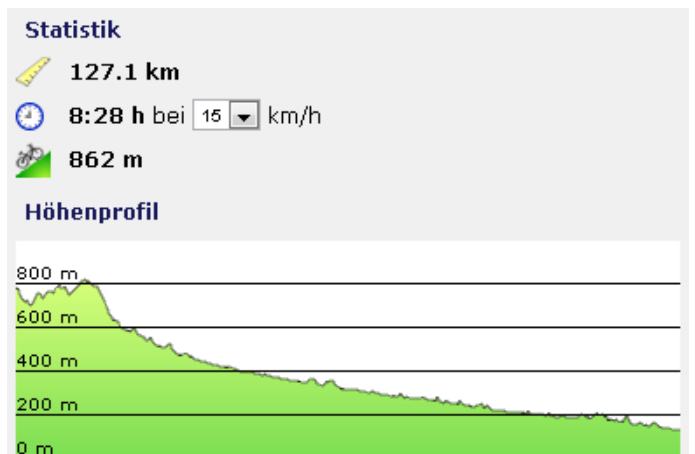

1. Etappe Blankenstein – Masserberg

2. Etappe Masserberg – Eberstedt

3. Etappe Eberstedt – Schleiz