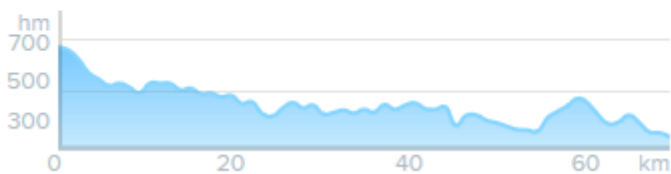

## 1. Etappe Johanngeorgenstadt – Schöneck

60.5 km  
↔ Distanz

1000 m  
↗ Aufstieg

990 m  
↘ Abstieg

## 2. Etappe Schöneck - Greiz

69.8 km  
↔ Distanz

660 m  
↗ Aufstieg

1110 m  
↘ Abstieg

## 3. Etappe Greiz - Schleiz

71.4 km  
↔ Distanz

810 m  
↗ Aufstieg

610 m  
↘ Abstieg