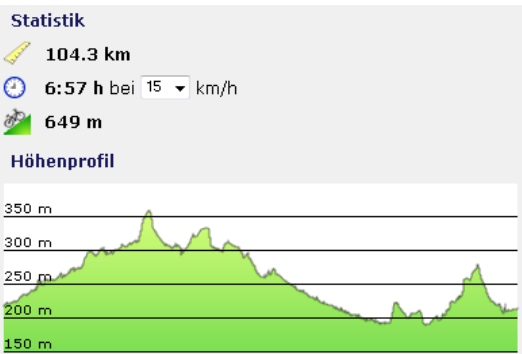

Etappe 1 Eisenach-Weimar

Hotel Café Kipperquelle

Etappe 2 Weimar-Gera

*** Hotel - Restaurant *Zwergschlösschen*

Etappe 3 Gera-Schleiz