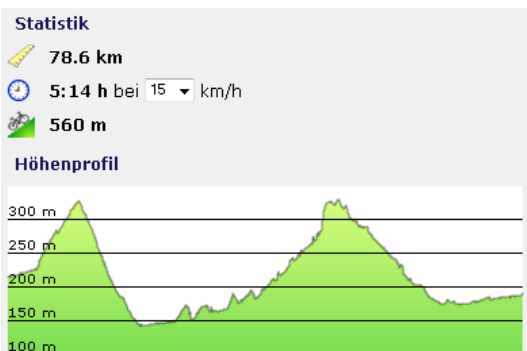

Etappe 1 Eisenach-Weimar

Hotel Café Kipperquelle

Etappe 2 Weimar-Gera

*** Hotel - Restaurant *Zwergschlösschen*

Etappe 3 Gera-Schleiz